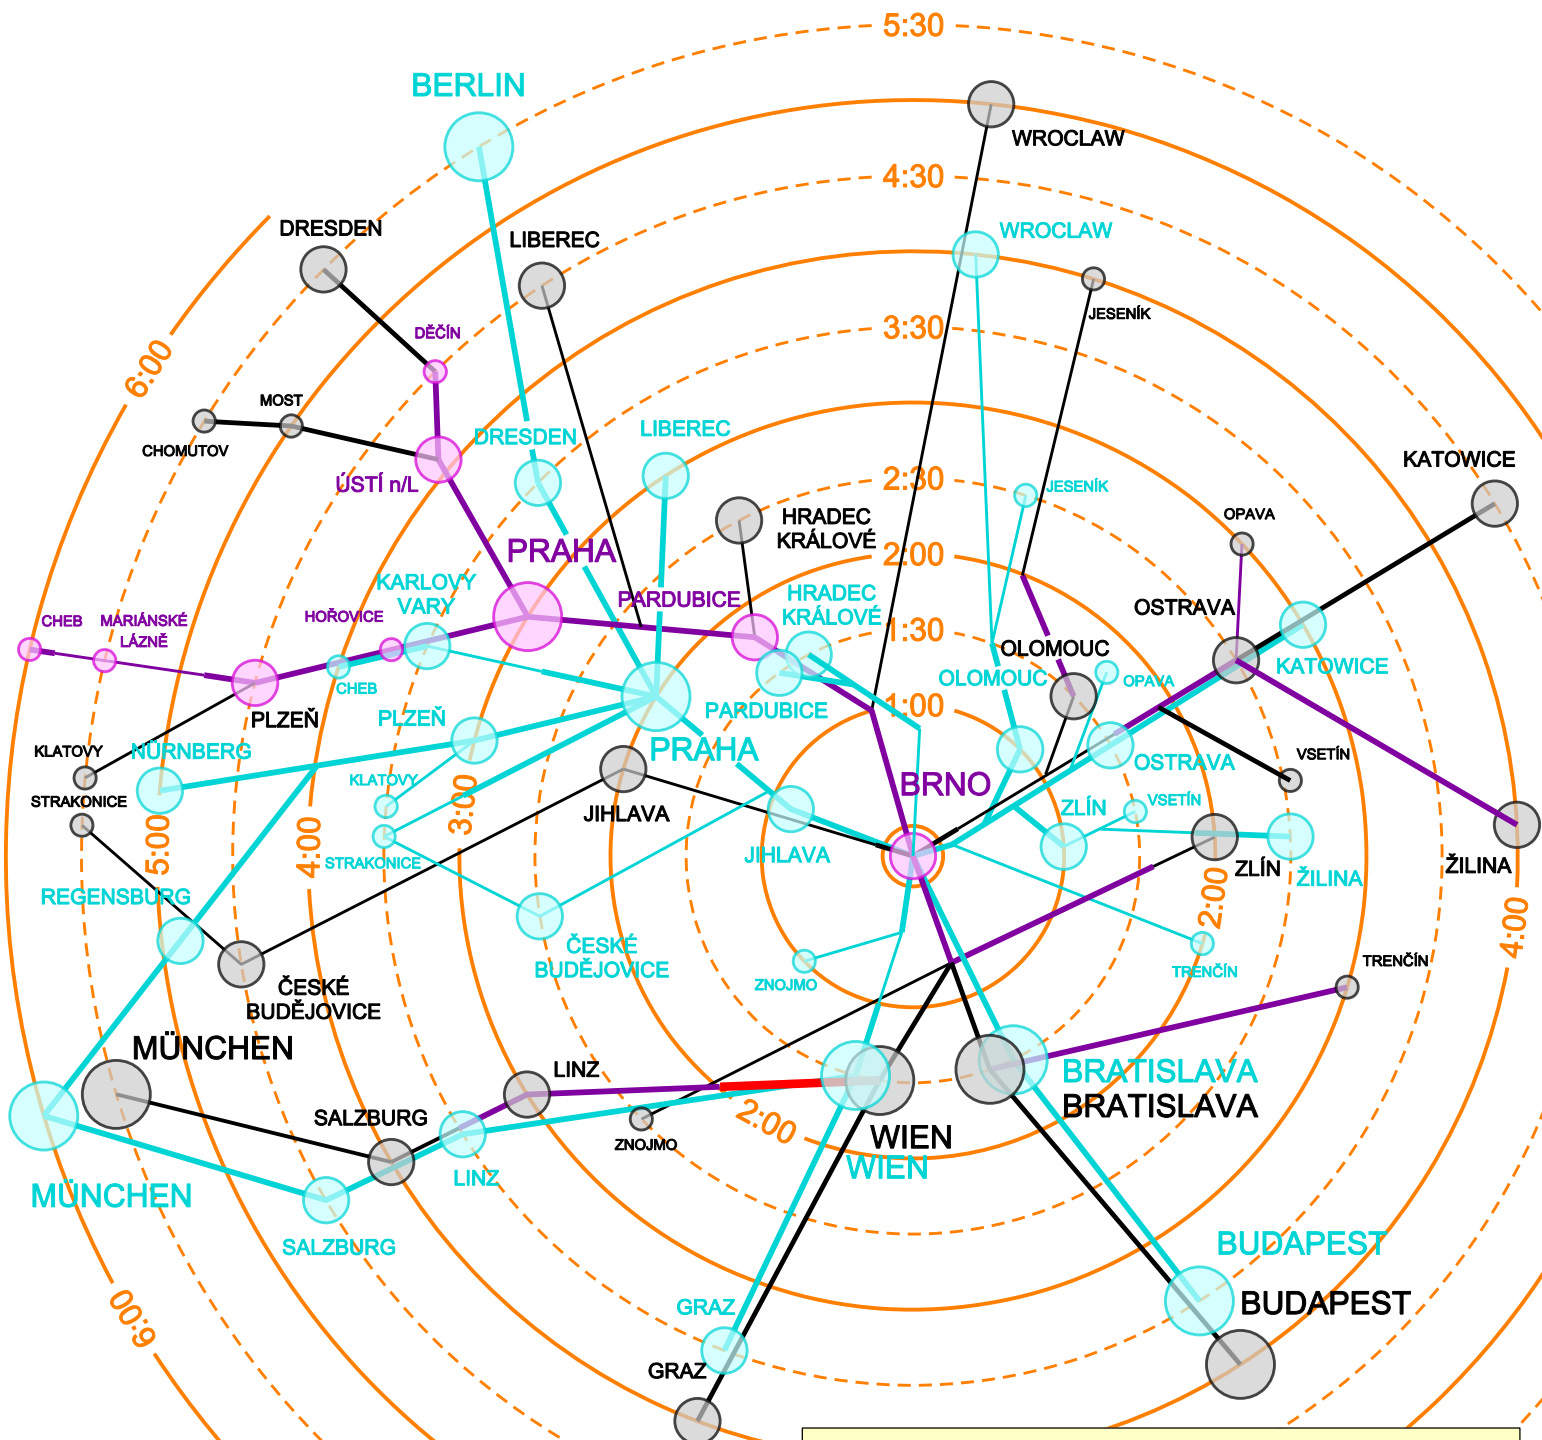

ČASOVÁ DOSTUPNOST BRNA v době dokončení koridorů

LEGENDA

- SILNIČNÍ / DÁLNIČNÍ TRASY
- ŽELEZNICE - JEDNO / DVOJ - KOLEJNÉ
- ŽELEZNICE - OPRAVENÉ KORIDORY
- NOVÉ ŽELEZNIČNÍ TRASY